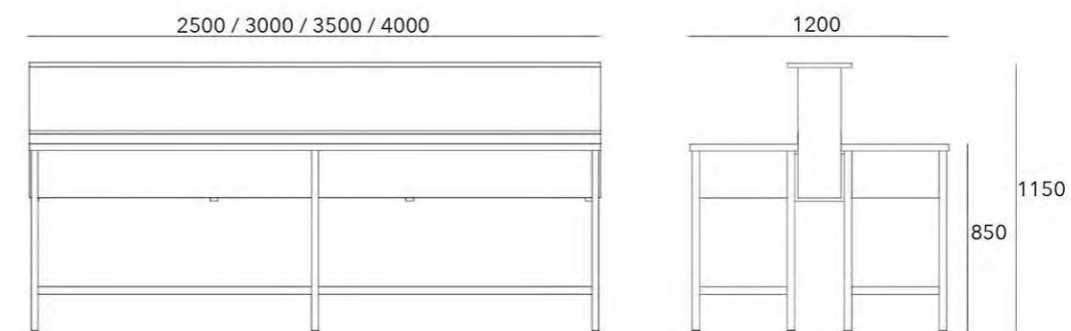

LAVAMANOS COLECTIVO
DOBLE, CON MAMPARA
CENTRAL CON REPISA

CIANCO

Posibilidad de fabricar a medida

MEDIDAS DISPONIBLES EN mm

LARGO x ANCHO x ALTO

2500	1200	1150
3000	1200	1150
3500	1200	1150
4000	1200	1150

Lavamanos central con pozos de 200mm, cantos interiores rectos y patas en tubo de 35x35mm regulables en altura

I-600

ROBUSTO LAVAMANOS CONSTRUIDO EN INOXIDABLE Y HORMIGÓN, IDEAL PARA BAÑOS DE COLEGIOS, POLIDEPORTIVOS Y TALLERES

CIANCO

MEDIDAS DISPONIBLES EN mm.

LARGO x ANCHO x ALTO

600	500	200
700	500	200
800	500	200
900	500	200
1000	500	200
1100	500	200
1200	500	200

MEDIDAS DISPONIBLES EN mm.

LARGO x ANCHO x ALTO

600	600	850
1200	600	850
1800	600	850
2400	600	850
3000	600	850
3600	600	850

De 1 a 6 pozos de 400x400x200mm, con patas en tubo de 35x35mm regulables en altura