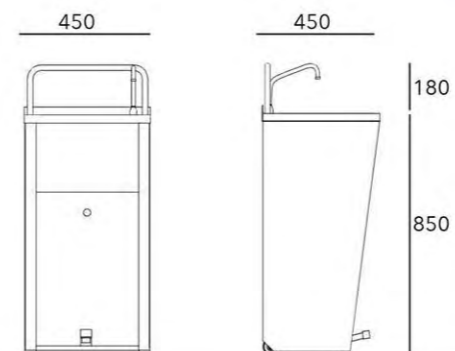

MEDIDAS DISPONIBLES EN mm.

LARGO x ANCHO x ALTO

600	600	850
1200	600	850
1800	600	850
2400	600	850
3000	600	850
3600	600	850

De 1 a 6 pozos de 400x400x200mm, con patas en tubo de 35x35mm regulables en altura

De 1 a 4 pozos de 600x500x300mm, cada uno con encimera de 400mm, patas en tubo de 35x35mm regulables en altura

LOA

LAVAMANOS CON CAÍDA Y DESAGÜE OCULTO,
ESCUADRAS DE SUJECCIÓN A PARED, DISEÑADO
PARA ASEOS

CIANCO

MEDIDAS DISPONIBLES EN mm.
LARGO x ANCHO x ALTO
980 400 200

Posibilidad de fabricar a medida

LAVAUT

LAVAMANOS AUTÓNOMO
PORTATIL, CON PEDAL HIDRÁULICO
Y BIDÓN DE AGUA INCORPORADO

Ciango

MEDIDAS DISPONIBLES EN mm.
LARGO x ANCHO x ALTO
450 450 850

CIANCO

Posibilidad de fabricar a medida

MEDIDAS DISPONIBLES EN mm.
LARGO x ANCHO x ALTO
2070 570 1650

Pozo con profundidad de 150mm, cantos interiores rectos y patas en tubo de 35x35mm regulables en altura