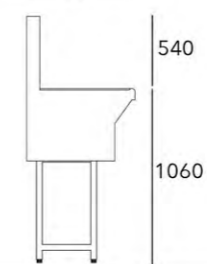

MEDIDAS DISPONIBLES EN mm.

LARGO x ANCHO x ALTO

600	600	850
1200	600	850
1800	600	850
2400	600	850
3000	600	850
3600	600	850

De 1 a 6 pozos de 400x400x200mm, con patas en tubo de 35x35mm regulables en altura

CIANCO

Posibilidad de fabricar a medida

MEDIDAS DISPONIBLES EN mm.
LARGO x ANCHO x ALTO
2070 570 1650

Pozo con profundidad de 150mm, cantos interiores rectos y patas en tubo de 35x35mm regulables en altura

CIANCO

Posibilidad de fabricar a medida

CON MESA LATERAL LAVOM

MEDIDAS DISPONIBLES EN mm

LARGO x ANCHO x ALTO

1000	600	1600
1500	600	1600
2000	600	1600
2500	600	1600
3000	600	1600
3500	600	1600
4000	600	1600

1000 / 1500 / 2000 / 2500 / 3000

600

2000 / 2500 / 3000 / 3500 / 4000

600

Patas en tubo de 35x35mm regulables en altura, mesa opcional de 1000mm y lavamanos con petos altos

FCI

BAÑO DE CONTRASTE PARA EXTREMIDADES INFERIORES
DISEÑADO PARA REHABILITACIÓN Y FISIOTERAPIA