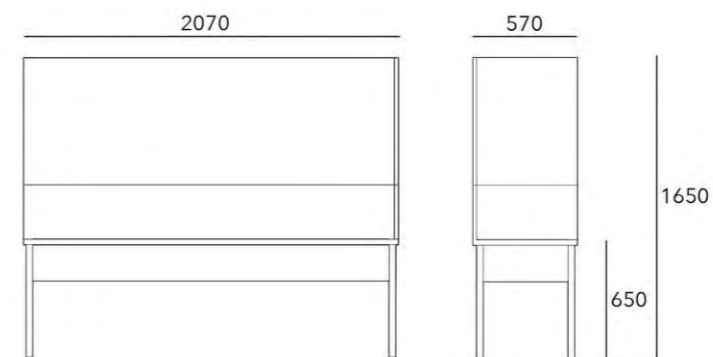

MEDIDAS DISPONIBLES EN mm.

LARGO x ANCHO x ALTO

600	600	850
1200	600	850
1800	600	850
2400	600	850
3000	600	850
3600	600	850

De 1 a 6 pozos de 400x400x200mm, con patas en tubo de 35x35mm regulables en altura

De 1 a 4 pozos de 600x500x300mm, cada uno con encimera de 400mm, patas en tubo de 35x35mm regulables en altura

LOA

LAVAMANOS CON CAÍDA Y DESAGÜE OCULTO,
ESCUADRAS DE SUJECCIÓN A PARED, DISEÑADO
PARA ASEOS

CIANCO

MEDIDAS DISPONIBLES EN mm.
LARGO x ANCHO x ALTO
980 400 200

Posibilidad de fabricar a medida

LAVAUT

LAVAMANOS AUTÓNOMO
PORTATIL, CON PEDAL HIDRÁULICO
Y BIDÓN DE AGUA INCORPORADO

Ciango

MEDIDAS DISPONIBLES EN mm.
LARGO x ANCHO x ALTO
450 450 850

CIANCO

Posibilidad de fabricar a medida

MEDIDAS DISPONIBLES EN mm.
LARGO x ANCHO x ALTO
2070 570 1650

Pozo con profundidad de 150mm, cantos interiores rectos y patas en tubo de 35x35mm regulables en altura