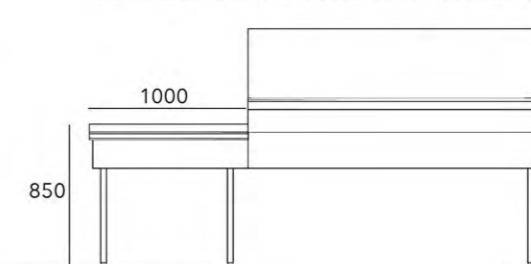

600

2000 / 2500 / 3000 / 3500 / 4000