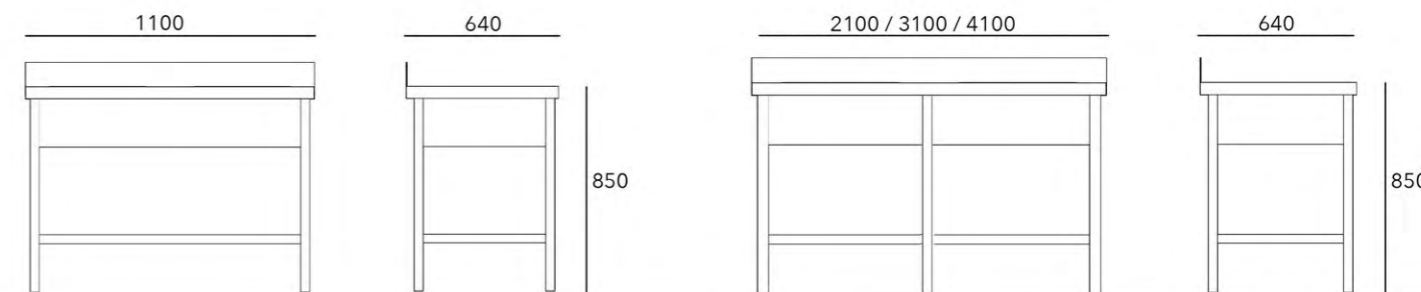

MEDIDAS DISPONIBLES EN mm.

LARGO x ANCHO x ALTO

600	600	850
1200	600	850
1800	600	850
2400	600	850
3000	600	850
3600	600	850

De 1 a 6 pozos de 400x400x200mm, con patas en tubo de 35x35mm regulables en altura

LAVC

LAVAMANOS COLECTIVO CON POZOS INDIVIDUALES, DISEÑADO PARA CAMPINGS, RESIDENCIAS Y PISCINAS

CIANCO

Posibilidad de fabricar a medida

MEDIDAS DISPONIBLES EN mm.

LARGO x ANCHO x ALTO

1100	640	850
2100	640	850
3100	640	850
4100	640	850

De 1 a 4 pozos de 600x500x300mm, cada uno con encimera de 400mm, patas en tubo de 35x35mm regulables en altura

LOA

LAVAMANOS CON CAÍDA Y DESAGÜE OCULTO,
ESCUADRAS DE SUJECCIÓN A PARED, DISEÑADO
PARA ASEOS