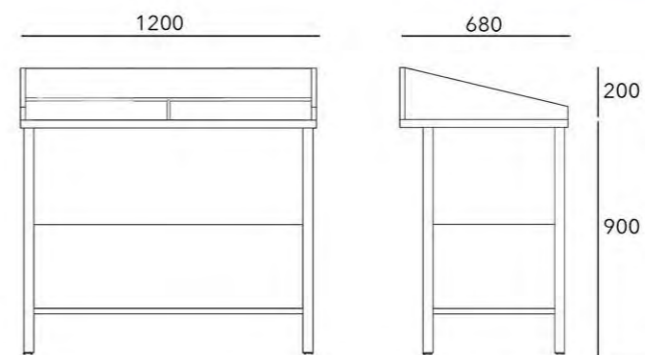

MEDIDAS DISPONIBLES EN mm.

LARGO x ANCHO x ALTO

600	600	850
1200	600	850
1800	600	850
2400	600	850
3000	600	850
3600	600	850

De 1 a 6 pozos de 400x400x200mm, con patas en tubo de 35x35mm regulables en altura

CIANCO

Posibilidad de fabricar a medida

MEDIDAS DISPONIBLES EN mm.
LARGO x ANCHO x ALTO
2070 570 1650

Pozo con profundidad de 150mm, cantos interiores rectos y patas en tubo de 35x35mm regulables en altura

LAVP

FREGADERO PARA LAVAR MASCOTAS CON
REPISA PARA GRIFERÍA Y JABONES

CIANCO

Posibilidad de fabricar a medida

CON PUERTA PARA
FACILITAR ACCESO

LAVPA

MEDIDAS DISPONIBLES EN mm
LARGO x ANCHO x ALTO
1200 680 1100

CIANCO

Posibilidad de fabricar a medida

CON MESA LATERAL LAVOM

MEDIDAS DISPONIBLES EN mm

LARGO x ANCHO x ALTO

1000	600	1600
1500	600	1600
2000	600	1600
2500	600	1600
3000	600	1600
3500	600	1600
4000	600	1600