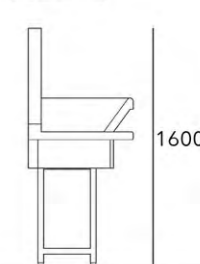

CIANCO

Posibilidad de fabricar a medida

MEDIDAS DISPONIBLES EN mm.
LARGO x ANCHO x ALTO
2070 570 1650

Pozo con profundidad de 150mm, cantos interiores rectos y patas en tubo de 35x35mm regulables en altura

CIANCO

Posibilidad de fabricar a medida

CON MESA LATERAL LAVOM

MEDIDAS DISPONIBLES EN mm

LARGO x ANCHO x ALTO

1000	600	1600
1500	600	1600
2000	600	1600
2500	600	1600
3000	600	1600
3500	600	1600
4000	600	1600

1000 / 1500 / 2000 / 2500 / 3000

600

2000 / 2500 / 3000 / 3500 / 4000

600

Patas en tubo de 35x35mm regulables en altura, mesa opcional de 1000mm y lavamanos con petos altos

FCI

BAÑO DE CONTRASTE PARA EXTREMIDADES INFERIORES
DISEÑADO PARA REHABILITACIÓN Y FISIOTERAPIA

CIANCO

Posibilidad de fabricar a medida

PARA EXTREMIDADES SUPERIORES

FCS

MEDIDAS DISPONIBLES EN mm

LARGO x ANCHO x ALTO

1080	630	540
1080	630	870

Baño de contrastes frío-calor con control de temperatura