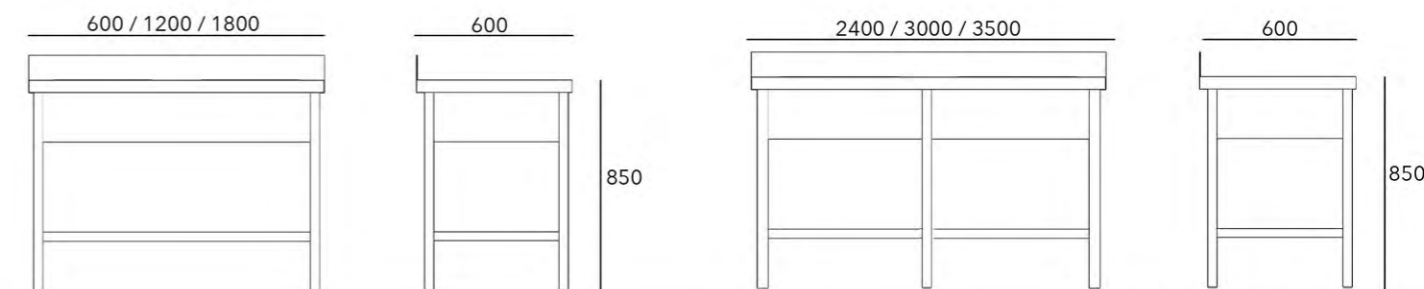

I-600

ROBUSTO LAVAMANOS CONSTRUIDO EN INOXIDABLE Y HORMIGÓN, IDEAL PARA BAÑOS DE COLEGIOS, POLIDEPORTIVOS Y TALLERES

CIANCO

MEDIDAS DISPONIBLES EN mm.

LARGO x ANCHO x ALTO

600	500	200
700	500	200
800	500	200
900	500	200
1000	500	200
1100	500	200
1200	500	200

600 / 700 / 800 / 900 / 1000 / 1100 / 1200

500

200

Posibilidad de fabricar a medida

LAVV

LAVAMANOS COLECTIVO CON POZOS INDIVIDUALES IDEADO PARA ASEOS Y VESTUARIOS

CIANCO

Posibilidad de fabricar a medida

MEDIDAS DISPONIBLES EN mm.

LARGO x ANCHO x ALTO

600	600	850
1200	600	850
1800	600	850
2400	600	850
3000	600	850
3600	600	850

De 1 a 6 pozos de 400x400x200mm, con patas en tubo de 35x35mm regulables en altura