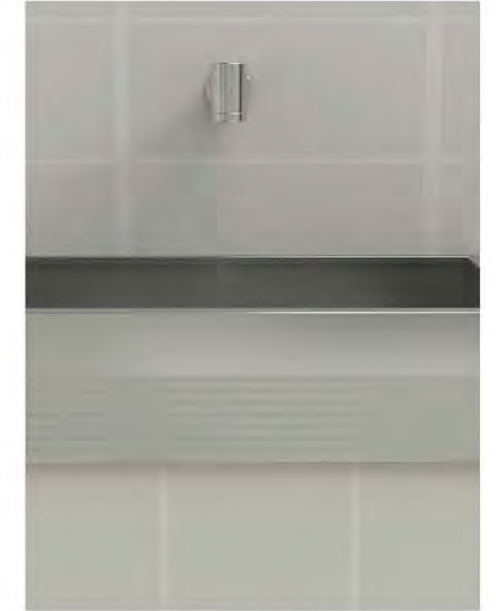

I-600

ROBUSTO LAVAMANOS CONSTRUIDO EN INOXIDABLE Y HORMIGÓN, IDEAL PARA BAÑOS DE COLEGIOS, POLIDEPORTIVOS Y TALLERES

CIANCO

MEDIDAS DISPONIBLES EN mm.

LARGO x ANCHO x ALTO

600	500	200
700	500	200
800	500	200
900	500	200
1000	500	200
1100	500	200
1200	500	200