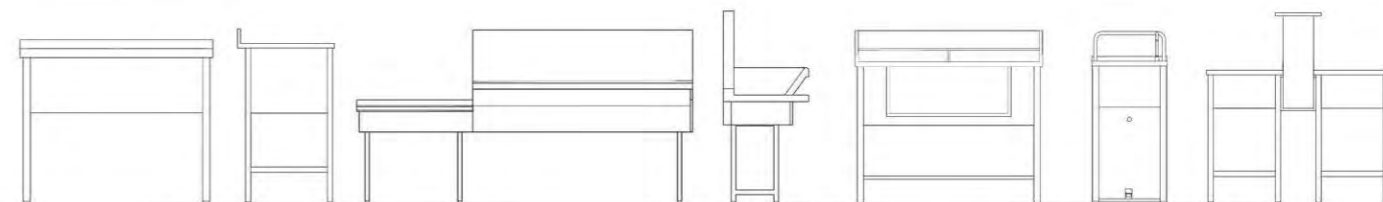

Industrias del Acero CIANCO, S.L.
Artxipi bidea, 108
20017 San Sebastián

943 344 616
cianco@cianco.com
www.cianco.com

FREGADEROS Y LAVAMANOS EN ACERO INOXIDABLE

www.cianco.com