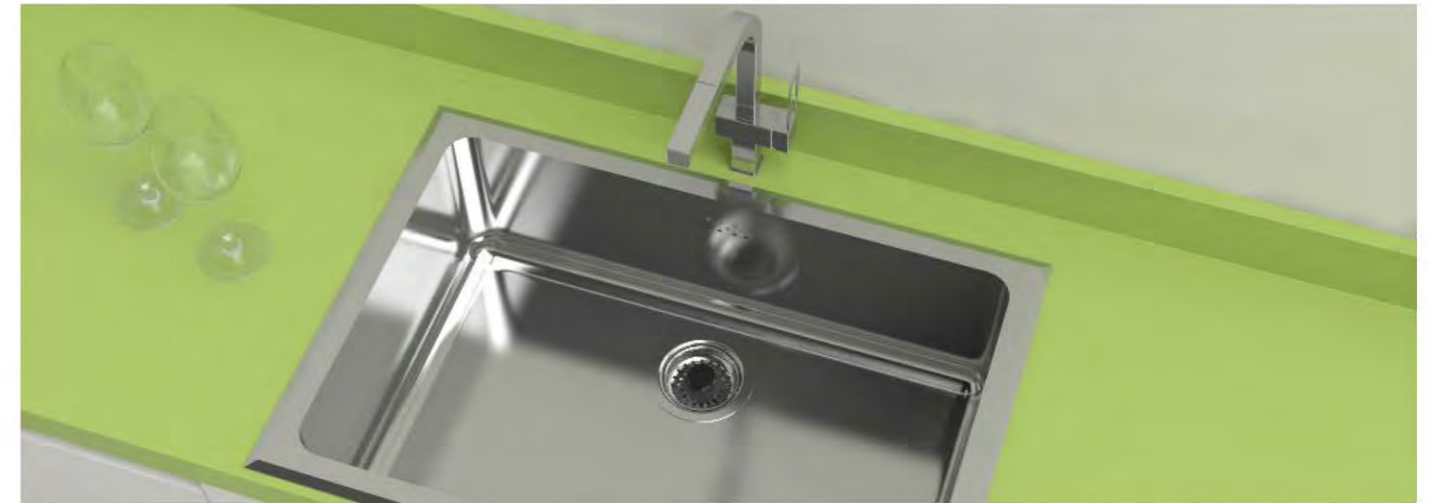

FRENIR

FREGADERO ENCASTRADO BAJO ENCIMERA, CANTOS REDONDOS, ACABADO PULIDO BRILLO

CIANCO

Posibilidad de fabricar a medida

Posibilidad de fabricar en AISI-316, ACERO MARINO

SOBRE ENCIMERA, CANTOS REDONDOS, PULIDO BRILLO

A elegir, sobre encimera, bajo encimera, acabado lijado o pulido brillo.

FC-500

LAVAMANOS COLECTIVO CON BASTIDOR

CIANCO

Posibilidad de fabricar a medida

CON REPISA
PARA GRIFERÍA

FC-500G

MEDIDAS DISPONIBLES EN mm

LARGO x ANCHO x ALTO

1000	500	850
1500	500	850
2000	500	850
2500	500	850
3000	500	850
3500	500	850
4000	500	850

Pozo con profundidad de 200mm, cantos interiores rectos y patas en tubo de 35x35mm regulables en altura