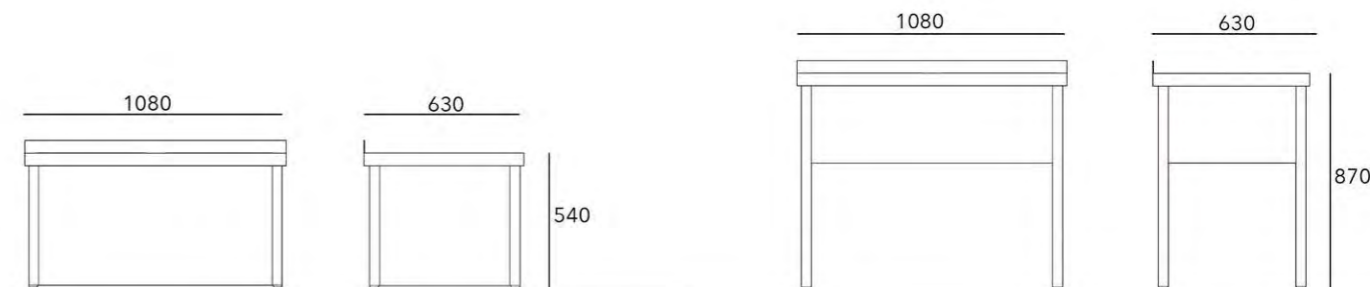

CIANCO

Posibilidad de fabricar a medida

MEDIDAS DISPONIBLES EN mm.
LARGO x ANCHO x ALTO
2070 570 1650

Pozo con profundidad de 150mm, cantos interiores rectos y patas en tubo de 35x35mm regulables en altura

CIANCO

Posibilidad de fabricar a medida

PARA EXTREMIDADES SUPERIORES

FCS

MEDIDAS DISPONIBLES EN mm

LARGO x ANCHO x ALTO

1080	630	540
1080	630	870

Baño de contrastes frío-calor con control de temperatura