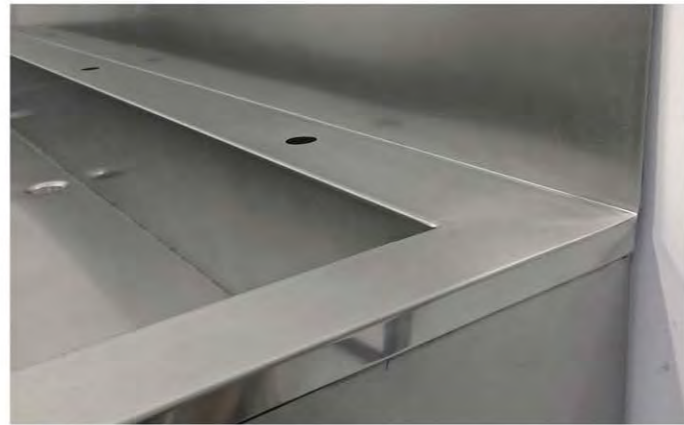

CIANCO

Posibilidad de fabricar a medida

PARA EXTREMIDADES SUPERIORES

FCS

MEDIDAS DISPONIBLES EN mm

LARGO x ANCHO x ALTO

1080	630	540
1080	630	870

Baño de contrastes frío-calor con control de temperatura