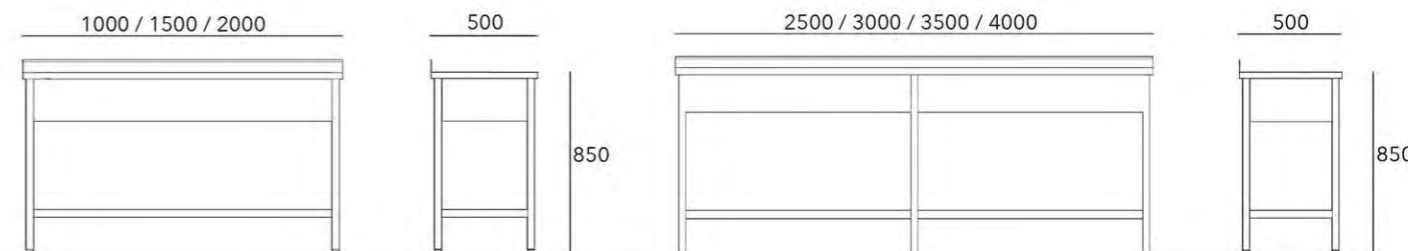

LARGO x ANCHO x ALTO

1000	500	850
1500	500	850
2000	500	850
2500	500	850
3000	500	850
3500	500	850
4000	500	850

Pozo con profundidad de 200mm, cantos interiores rectos y patas en tubo de 35x35mm regulables en altura

MEDIDAS DISPONIBLES EN mm.

LARGO x ANCHO x ALTO

600	600	850
1200	600	850
1800	600	850
2400	600	850
3000	600	850
3600	600	850

De 1 a 6 pozos de 400x400x200mm, con patas en tubo de 35x35mm regulables en altura